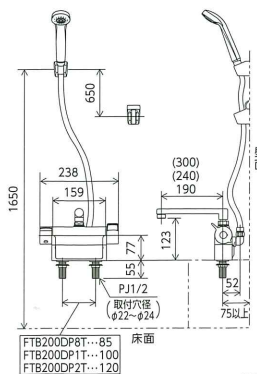

メンテナンス性に配慮

本体正面に水側・湯側とも止水弁とストレーナを設けております。正面のメンテナンスカバーを開けて操作します。

FTB200DP1T / FTB200DP2T / FTB200DP8T(R2)(R3)

FTB200DP1 / FTB200DP2 / FTB200DP8(R2)(R3)

<取付工具 G4>

<取付工具 G4>

※混合栓はシャワーセットを含みません

FTB200 SERIES

# KF771(T) シリーズ → FTB200D(T) シリーズの製品対比

シャワー水栓

取付配管ピッチ 100mm

品番	吐水パイプ	品番	吐水パイプ	希望小売価格
KF771T	190mm	FTB200DP1T	190mm	¥57,100 (税込¥62,810)
KF771ZT		FTB200DWP1T		¥59,900 (税込¥65,890)
KF771TR2	240mm	FTB200DP1R2T	240mm	¥58,100 (税込¥63,910)
KF771ZTR2		FTB200DWP1R2T		¥60,900 (税込¥66,990)
KF771TR3	300mm	FTB200DP1R3T	300mm	¥58,900 (税込¥64,790)
KF771ZTR3		FTB200DWP1R3T		¥61,700 (税込¥67,870)