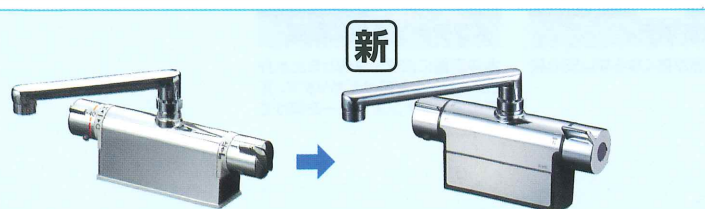

KM771(T) シリーズ → MTB200D(T) シリーズの製品対比

混合栓

取付配管ピッチ 100mm

品番	吐水パイプ	品番	吐水パイプ	希望小売価格
KM771T	190mm	MTB200DP1T	190mm	¥53,100 (税込¥58,410)
KM771ZT		MTB200DWP1T		¥56,000 (税込¥61,600)