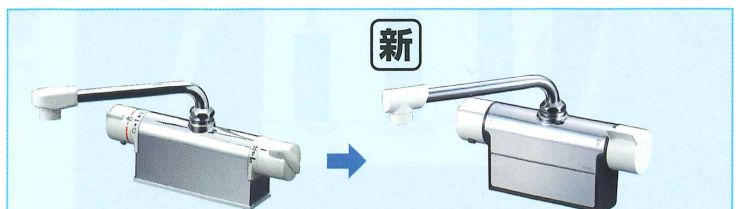

取付配管ピッチ 100mm

品番	吐水パイプ	品番	吐水パイプ	希望小売価格
KM771	190mm	MTB200DP1	190mm	¥51,200 (税込¥56,320)
KM771Z		MTB200DWP1		¥54,100 (税込¥59,510)

株式会社 KVK

ホームページ <https://www.kvk.co.jp/>

営業本部 TEL(0574)55-1170   札幌営業所 TEL(011)785-8888   盛岡営業所 TEL(019)654-7000   仙台営業所 TEL(022)288-4611   宇都宮営業所 TEL(028)680-7805
つくば出張所 TEL(029)886-4115   さいたま営業所 TEL(048)663-4740   千葉営業所 TEL(043)307-6020   東京営業所 TEL(03)5962-3925   新潟出張所 TEL(025)247-5753
東京特需営業所 TEL(03)5962-3935   横浜営業所 TEL(045)983-5095   多摩営業所 TEL(042)512-5633   名古屋営業所 TEL(052)678-5350   静岡出張所 TEL(054)654-5444
北陸出張所 TEL(076)222-1147   大阪営業所 TEL(06)6536-2511   京滋出張所 TEL(075)662-6615   神戸出張所 TEL(078)335-6647   大坂特需営業所 TEL(06)6536-2514
岡山営業所 TEL(086)244-4712   広島営業所 TEL(082)876-3001   福岡営業所 TEL(092)411-3054   鹿児島営業所 TEL(099)250-1112