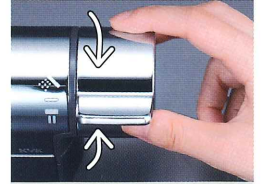

eシャワー-Nf

節水タイプの快適eシャワー-Nf 節水でありながら浴び心地の良いフレッシュで快適なシャワーです。

eシャワー-Nfは節水効果約30%

シャワーヘッドグレー

シャワーヘッド白

## 使いやすさに配慮しています

切替ハンドル

温度調節ハンドル

切替ハンドル

切替ハンドル・温度調節ハンドルとも、ハンドル正面と後ろ側の「ダブル突起レバー」により指にフィットし、にぎりやすさ、回しやすさが一段とアップしたハンドルです。せっけんの付いた手でもラクに操作できます。

「止」の位置で引き込むようなノッチ感があり「止」の感触が手に伝わりますのでとても操作しやすいハンドルです。

安心設計ボディ

水栓の表面が熱くならない安心設計です。