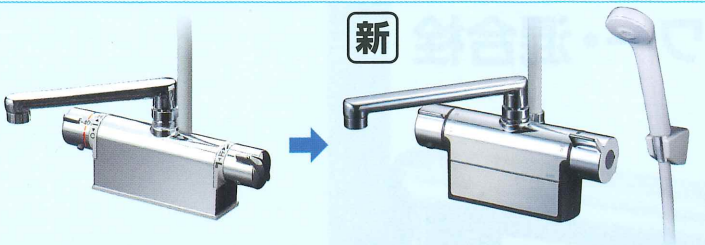

## eシャワー-Nf シャワーヘッド(節水タイプ)

シャワーヘッド中央は渦を発生させる6ヶの部屋を設け、一気に散水する旋回流シャワー(eシャワー)で、外側をストレートシャワーで覆う構造です。2種類のシャワーの組合せにより、低流量でも浴び心地の良いフレッシュで快適な節水シャワーを実現しました。

eシャワー・ストレートシャワーの吐水状態です。

見やすくするためにフェイスの半分のみを吐水状態にした吐水例です。

## 使いやすさに配慮しています

切替ハンドル

温度調節ハンドル

切替ハンドル

切替ハンドル・温度調節ハンドルとも、ハンドル正面と後ろ側の「ダブル突起レバー」により指にフィットし、にぎりやすさ、回しやすさが一段とアップしたハンドルです。せっけんの付いた手でもラクに操作できます。

「止」の位置で引き込むようなノッチ感があり「止」の感触が手に伝わりますのでとても操作しやすいハンドルです。

安心設計ボディ

水栓の表面が熱くならない安心設計です。

メンテナンス性に配慮

本体正面に水側・湯側とも止水弁とストレーナを設けております。正面のメンテナンスカバーを開けて操作します。

FTB200DP1T / FTB200DP2T / FTB200DP8T(R2)(R3)

FTB200DP1 / FTB200DP2 / FTB200DP8(R2)(R3)

<取付工具 G4>

<取付工具 G4>

※混合栓はシャワーセットを含みません

FTB200 SERIES

# KF771(T) シリーズ → FTB200D(T) シリーズの製品対比

シャワー水栓

取付配管ピッチ 100mm

品番	吐水パイプ	品番	吐水パイプ	希望小売価格
KF771T	190mm	FTB200DP1T	190mm	¥57,100 (税込¥62,810)
KF771ZT		FTB200DWP1T		¥59,900 (税込¥65,890)
KF771TR2	240mm	FTB200DP1R2T	240mm	¥58,100 (税込¥63,910)
KF771ZTR2		FTB200DWP1R2T		¥60,900 (税込¥66,990)
KF771TR3	300mm	FTB200DP1R3T	300mm	¥58,900 (税込¥64,790)
KF771ZTR3		FTB200DWP1R3T		¥61,700 (税込¥67,870)