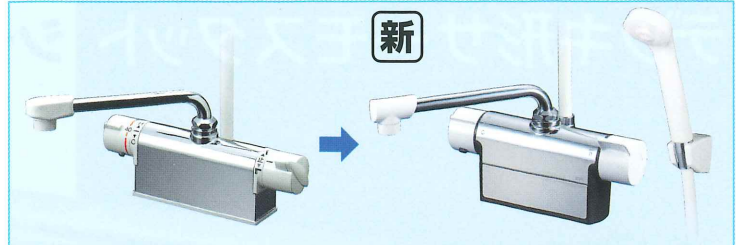

取付配管ピッチ 100mm

品番	吐水パイプ	品番	吐水パイプ	希望小売価格
KF771	190mm	FTB200DP1	190mm	¥54,500 (税込¥59,950)
KF771Z		FTB200DWP1		¥57,300 (税込¥63,030)
KF771R2	240mm	FTB200DP1R2	240mm	¥55,500 (税込¥61,050)
KF771ZR2		FTB200DWP1R2		¥58,300 (税込¥64,130)
KF771R3	300mm	FTB200DP1R3	300mm	¥56,300 (税込¥61,930)
KF771ZR3		FTB200DWP1R3		¥59,100 (税込¥65,010)

取付配管ピッチ 120mm

品番	吐水パイプ	品番	吐水パイプ	希望小売価格
KF771Y	190mm	FTB200DP2	190mm	¥54,500 (税込¥59,950)
KF771ZY		FTB200DWP2		¥57,300 (税込¥63,030)
KF771YR2	240mm	FTB200DP2R2	240mm	¥55,500 (税込¥61,050)
KF771ZYR2		FTB200DWP2R2		¥58,300 (税込¥64,130)
KF771YR3	300mm	FTB200DP2R3	300mm	¥56,300 (税込¥61,930)
KF771ZYR3		FTB200DWP2R3		¥59,100 (税込¥65,010)

取付配管ピッチ 85mm

品番	吐水パイプ	品番	吐水パイプ	希望小売価格
KF771N	190mm	FTB200DP8	190mm	¥54,500 (税込¥59,950)
KF771ZN		FTB200DWP8		¥57,300 (税込¥63,030)
KF771NR2	240mm	FTB200DP8R2	240mm	¥55,500 (税込¥61,050)
KF771ZNR2		FTB200DWP8R2		¥58,300 (税込¥64,130)
KF771NR3	300mm	FTB200DP8R3	300mm	¥56,300 (税込¥61,930)
KF771ZNR3		FTB200DWP8R3		¥59,100 (税込¥65,010)

■シャワーヘッド白/
シャワーホース白1.45m/白ハンガー

■シャワーヘッド白/
シャワーホース白1.45m/白ハンガー