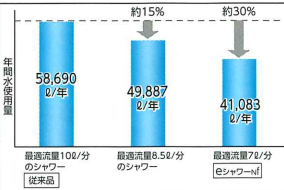

## eシャワー-Nf シャワーヘッド(節水タイプ)

シャワーヘッド中央は渦を発生させる6ヶの部屋を設け、一気に散水する旋回流シャワー(eシャワー)で、外側をストレートシャワーで覆う構造です。2種類のシャワーの組合せにより、低流量でも浴び心地の良いフレッシュで快適な節水シャワーを実現しました。

eシャワー・ストレートシャワーの吐水状態です。

見やすくするためにフェイスの半分のみを吐水状態にした吐水例です。

eシャワー-Nf

節水タイプの快適eシャワー-Nf 節水でありながら浴び心地の良いフレッシュで快適なシャワーです。

eシャワー-Nfは節水効果約30%

シャワーヘッドグレー

シャワーヘッド白