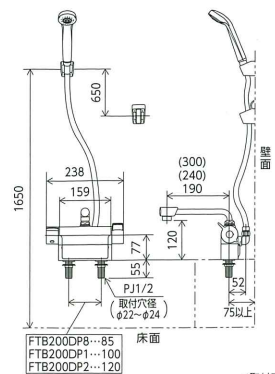

メンテナンス性に配慮

本体正面に水側・湯側とも止水弁とストレーナを設けております。正面のメンテナンスカバーを開けて操作します。

FTB200DP1T / FTB200DP2T / FTB200DP8T(R2)(R3)

FTB200DP1 / FTB200DP2 / FTB200DP8(R2)(R3)

<取付工具 G4>

<取付工具 G4>

※混合栓はシャワーセットを含みません

FTB200 SERIES

# KF771(T) シリーズ → FTB200D(T) シリーズの製品対比

シャワー水栓

取付配管ピッチ 100mm

品番	吐水パイプ	品番	吐水パイプ	希望小売価格
KF771T	190mm	FTB200DP1T	190mm	¥57,100 (税込¥62,810)
KF771ZT		FTB200DWP1T		¥59,900 (税込¥65,890)
KF771TR2	240mm	FTB200DP1R2T	240mm	¥58,100 (税込¥63,910)
KF771ZTR2		FTB200DWP1R2T		¥60,900 (税込¥66,990)
KF771TR3	300mm	FTB200DP1R3T	300mm	¥58,900 (税込¥64,790)
KF771ZTR3		FTB200DWP1R3T		¥61,700 (税込¥67,870)