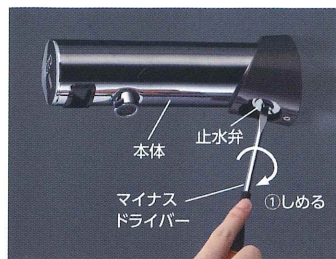

乾電池交換のお知らせ

赤ランプ点滅

手をかざすと点滅を30回繰り返します。

乾電池が消耗すると、センサー部の赤ランプが点滅します。新しい乾電池に交換してください。

乾電池の交換方法

①止水弁をしっかりとめます。

②本体下面の溝にマイナスドライバーを差し込みひねって、キャップをはずします。

③プラスドライバーで電池ケースの取り付けねじ(2か所)を緩めます。

④リングを引っ張り、電池ケースを引き出し、使用済みの乾電池を取り出します。

⑤電池ケースに新品の単3アルカリ乾電池2本を入れます。
⑥電池ケースを本体に差し込み、取り付けねじ(2か所)をしめます。

⑦「AUTO」の文字が上下正しくなる向きに合わせて、キャップを本体に「カチッ」と音がするまで押し込んでください。
⑧①でしめた止水弁を開き、流量を調節します。

株式会社 KVK

ホームページ <http://www.kvk.co.jp/>