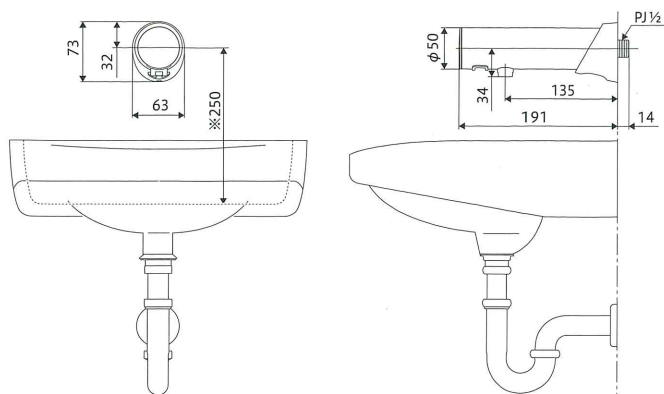

E1704 センサー水栓 新発売

KVK

電池式で配線工事不要

既設の水栓を簡単に
センサー水栓に取替え

より衛生的に手洗いを!

蛇口に手をかざすとセンサーが反応して自動的に水が出ます。

蛇口に触れずに吐水・止水

- 手をさし出すと吐水、手を引けば止水します。
吐水口先端部の内蔵センサーが反応し、水のムダをなくし節水効果があります。
- 蛇口に手を触れず手洗いができるので衛生的です。

センサー水栓

E1704 新

2021年7月発売

¥50,000(税込¥55,000)

1 4

JIS 証 水栓 泡沫

■給水専用(1~40℃)
■電源:電池仕様(単3電池)

使用電源	アルカリ乾電池 単3×2本
使用流体	1~40℃の上水道水(氷結、ゴミ等の混入が無い事)
使用環境	温度:1~40℃
	湿度:90%以下
給水圧力	最低必要水圧:0.05MPa(動水圧)
	最高水圧:0.75MPa(静水圧)
吐水流量	止水栓による流量調節可能
センサ方式	赤外線反射方式
乾電池寿命	4000回/月の使用頻度として約2年(省エネモード12時間/日使用時) (Panasonic製 EVOLTA使用、使用環境室温20℃時) 使用環境によって電池寿命は変動します。 ※同梱されている乾電池は動作確認用です。お早めに新しい電池にお取り替えください。

⚠注意: 乾電池を2年以上使用している場合はお早めに交換してください。乾電池の液が漏れ、故障の原因になります。

※誤作動防止のため、水栓取り付け穴から洗面器底面までは250mm以上を確保してください。また、施工や流量調節のため、下記のスペースが確保されていることを確認してください。
●本体取り付け時にモーターレンズを回転させるスペース。
●止水弁操作時にドライバーが入るスペース。

⚠注意: 屋外や凍結が予想される場所には設置しないでください。