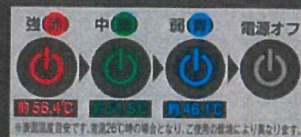

KAMIKAZE

リチウムイオンバッテリー充電式
ヒートベスト

SIZE S M L LL 3L

バッテリー付
セット

KDG KAMIKAZE / DAN'G

製品内容

詳しくは取扱説明書をご覧ください。

ウェア

ブラックまたはブラウン

×1

バッテリー

6700mAh **Li-ion**

神風空調ウェアにも使える!!
オールシーズンバッテリー

リチウムイオンバッテリー × 1

充電用 AC アダプター用
ケーブル × 1

パッケージ

暖'Gヒートベスト使用時間(目安)

表示	熱量	電池使用可能時間 目安
	強	約 3時間40分
	中	約 4時間30分
	弱	約 6時間50分

暖'G専用リチウムイオンバッテリー6700mAh使用時

3段階温度調節
最長**6時間50分**持続

KDG

ツインターボンヒーターで
暖かさアップ!!

COLOR ブラウン

COLOR ブラック

電源 ON/OFF・温度切替え
ポケット内に切替えスイッチ

USBを
バッテリーへ接続
USBモバイルバッテリー対応
バッテリー取付ポケット付(内側ポケット)

動きやすくスタイリッシュ

熱を逃さず、温かさが持続

サイド収縮性ストレッチ素材

アルミ保温加工の背中裏地

ヒートベスト寸法

(cm)	S	M	L	LL	3L
A(着丈)	57	60	63	66	69
B(身幅)	49	51	53	55	57.5
C(裾幅)	37	39	41	43	45
D(肩幅)	44	46	48	50	52.5

■素材:
[表地] ナイロン100%
(アクリルコーティング)
[細部分] ポリエステル100%
(TPUラミネート)
[中綿] ポリエステル100%
[裏地] ポリエステル100%
(アクリルコーティング)

KDG

暖'Gヒートベスト + バッテリー	品番	サイズ	JANコード
服カラー / ブラック	KDG-B-S-SET	S	4534587 779531
	KDG-B-M-SET	M	4534587 779548
	KDG-B-L-SET	L	4534587 779555
	KDG-B-LL-SET	LL	4534587 779562
	KDG-B-3L-SET	3L	4534587 779579

暖'Gヒートベスト + バッテリー	品番	サイズ	JANコード
服カラー / ブラウン	KDG-C-S-SET	S	4534587 779630
	KDG-C-M-SET	M	4534587 779647
	KDG-C-L-SET	L	4534587 779654
	KDG-C-LL-SET	LL	4534587 779661
	KDG-C-3L-SET	3L	4534587 779678

暖'Gヒートベストのみ	品番	サイズ	JANコード
服カラー / ブラック	KDG-B-S	S	4534587 779487
	KDG-B-M	M	4534587 779494
	KDG-B-L	L	4534587 779500
	KDG-B-LL	LL	4534587 779517
	KDG-B-3L	3L	4534587 779524

暖'Gヒートベストのみ	品番	サイズ	JANコード
服カラー / ブラウン	KDG-C-S	S	4534587 779586
	KDG-C-M	M	4534587 779593
	KDG-C-L	L	4534587 779609
	KDG-C-LL	LL	4534587 779616
	KDG-C-3L	3L	4534587 779623