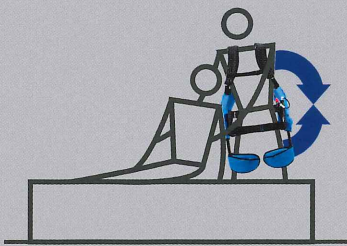

# Every

人生を軽やかに。

働く現場での腰への負荷軽減から、  
日常のちょっとした力仕事のサポートまで。

軽くて、シンプル、そしてパワフル。

マッスルスーツエブリィは、老若男女、  
すべての人の健やかなライフスタイルを  
実現するために生まれたアシストスーツです。

ご自宅、職場、いろいろなシーンでお使いいただけます

介護のサポートに

農作業に

雪かきなどの重労働に

つらい姿勢を維持するときに

重いものを運ぶときに

## 特徴

powerful

パワフル

最大補助力 25.5kgf で  
動作をアシスト

eco friendly

省エネ

電気不要！空気の力で動くから、  
稼働時間に制限なし

light weight

防水  
防塵

屋外や水場の作業も  
問題なし

発売記念特別価格 **¥136,000** (税別)

タイプ	ソフトフィット / タイトフィット
サイズ：適用身長 (推奨)	S-Mサイズ：150cm～165cm M-Lサイズ：160cm～185cm
本体重量	3.8 kg ※カバー含まず
駆動源	圧縮空気
アクチュエータ	McKibben型人工筋肉
圧縮空気供給方法	手動式空気入れ
補助力	25.5kgf (100Nm)
使用環境温度	-30℃～50℃
防塵・防水性能 (保護等級)	IP56
本体寸法：高さ × 幅 × 奥行	S-Mサイズ：465mm/805mm/170mm M-Lサイズ：465mm/840mm/170mm
メーカー保証期間 ※1	6ヶ月 / 購入後1ヶ月以内の製品登録にて1年に延長