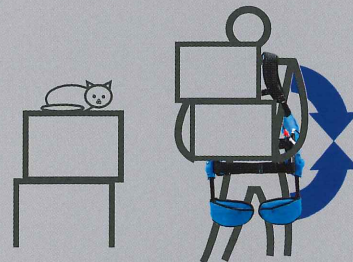

# Every

人生を軽やかに。

働く現場での腰への負荷軽減から、  
日常のちょっとした力仕事のサポートまで。

軽くて、シンプル、そしてパワフル。

マッスルスーツエブリィは、老若男女、  
すべての人の健やかなライフスタイルを  
実現するために生まれたアシストスーツです。

ご自宅、職場、いろいろなシーンでお使いいただけます

介護のサポートに

農作業に

雪かきなどの重労働に

つらい姿勢を維持するときに

重いものを運ぶときに