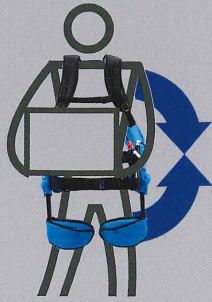

# Every

人生を軽やかに。

働く現場での腰への負荷軽減から、  
日常のちょっとした力仕事のサポートまで。

軽くて、シンプル、そしてパワフル。

マッスルスーツエブリィは、老若男女、  
すべての人の健やかなライフスタイルを  
実現するために生まれたアシストスーツです。

ご自宅、職場、いろいろなシーンでお使いいただけます

介護のサポートに

農作業に

雪かきなどの重労働に

つらい姿勢を維持するときに

重いものを運ぶときに

## 特徴

powerful

パワフル

最大補助力 25.5kgf で  
動作をアシスト

eco friendly

省エネ

電気不要！空気の力で動くから、  
稼働時間に制限なし

light weight