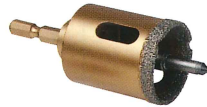

センターピン組み合わせ例