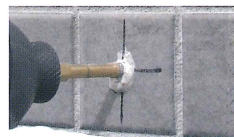

特長

- ◆ 穴あけジェル使用で、硬質磁器タイルへの穴あけが可能。
- ◆ 横穴により切削コアの除去が簡単。
- ◆ インパクトドライバーで使用可能。
- ◆ 穴あけジェルは簡単に拭き取ることができ、被削材に汚れが残りにくくなっています。

⚠️ ご使用上の注意

穴あけジェル（別売）を使用してください。
湿式（水）でも使用可能です。

穴あけジェル

磁器タイル、石板、瓦、
人造大理石等の穴あけ時の
刃先の冷却に。

使用方法

（穴あけジェル使用の場合）

穿孔位置に
ジェルを塗布する

2~3mm穿孔する

孔内に
ジェルを塗布する

穿孔する
5~10秒を目安にジェル
を塗布し直して穿孔してく
ださい。

穿孔完了
残ったジェルは湿った布等
で綺麗に拭き取ることがで
きます。

パッケージ