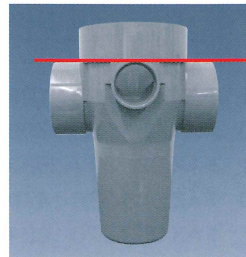

塩ビ製 雨水マス・雨水浸透マス

雨水マスφ150・200 シリーズ 雨水浸透マスφ150 シリーズ

雨水浸透イメージ
雨水を地中に還元します。

雨水マス特長

- 1 コンパクトな製品設計**
一般的な塩ビ雨水マスに比べ幅・奥行・高さ全てがコンパクト設計です。
- 2 主管と枝管の管頂合わせ設計** 90Y 100×50-150 / 90LX 100×50-150 / 45LX 100×50-150
汚水管との干渉幅が少なくなります。 主管の水位が高くなっても枝管からの雨水流入がスムーズです。

- 3 狭小地の施工に最適**

90Y 100-150は、一般的な製品よりも施工幅を削減できます。

一般品	238 mm
φ100	209 mm (-29 mm)
φ50	184 mm (-54 mm)

製品ラインアップ

雨水マス (TUM)

Φ150シリーズ10月発売開始

主管径 100 マス径 150	ストレート	90° 曲り	45° 曲り	90° 合流	左右 90° 合流	90° 曲り内外合流	45° 曲り内外合流
	TUM-ST 100-150	TUM-90L 100-150	TUM-45L 100-150	TUM-90Y 100 x 50-150 TUM-90Y 100-50	TUM-90WY 100-150	TUM-90LX 100 x 50-150	TUM-45LX 100 x 50-150
							
	商品コード 入数 設計価格 128562 2 4,800円	商品コード 入数 設計価格 128597 2 4,800円	商品コード 入数 設計価格 128589 2 4,800円	商品コード 入数 設計価格 128619 2 5,000円 128627	商品コード 入数 設計価格 128635 2 5,200円	商品コード 入数 設計価格 128651 2 4,800円	商品コード 入数 設計価格 128643 2 4,800円

Φ200シリーズ11月発売予定

主管径 100 マス径 200	ストレート	90° 曲り	45° 曲り	90° 合流	左右 90° 合流	90° 曲り内外合流
	TUM-ST 100-200	TUM-90L 100-200	TUM-45L 100-200	TUM-90Y 100-200	TUM-90WY 100-200	TUM-90LX 100 x 75-200
						
	商品コード 入数 設計価格 128660 2 5,900円	商品コード 入数 設計価格 128686 2 5,900円	商品コード 入数 設計価格 128678 2 5,900円	商品コード 入数 設計価格 128694 2 6,100円	商品コード 入数 設計価格 128708 2 6,300円	商品コード 入数 設計価格 128716 2 5,900円