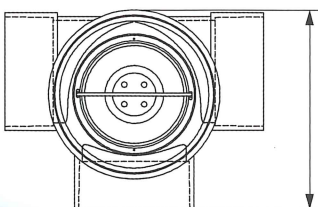

塩ビ製 雨水マス・雨水浸透マス

雨水マスφ150・200 シリーズ 雨水浸透マスφ150 シリーズ

雨水浸透イメージ
雨水を地中に還元します。

雨水マス特長

- 1 コンパクトな製品設計**
一般的な塩ビ雨水マスに比べ幅・奥行・高さ全てがコンパクト設計です。
- 2 主管と枝管の管頂合わせ設計** 90Y 100×50-150 / 90LX 100×50-150 / 45LX 100×50-150
汚水管との干渉幅が少なくなります。 主管の水位が高くなっても枝管からの雨水流入がスムーズです。

- 3 狭小地の施工に最適**

90Y 100-150は、一般的な製品よりも施工幅を削減できます。

一般品	238 mm
φ100	209 mm (-29 mm)
φ50	184 mm (-54 mm)

製品ラインアップ

雨水マス (TUM)

Φ150シリーズ10月発売開始

主管径 100 マス径 150	ストレート	90° 曲り	45° 曲り	90° 合流	左右 90° 合流	90° 曲り内外合流	45° 曲り内外合流
	TUM-ST 100-150	TUM-90L 100-150	TUM-45L 100-150	TUM-90Y 100 x 50-150 TUM-90Y 100-50	TUM-90WY 100-150	TUM-90LX 100 x 50-150	TUM-45LX 100 x 50-150
							
	商品コード 入数 設計価格 128562 2 4,800円	商品コード 入数 設計価格 128597 2 4,800円	商品コード 入数 設計価格 128589 2 4,800円	商品コード 入数 設計価格 128619 2 5,000円 128627	商品コード 入数 設計価格 128635 2 5,200円	商品コード 入数 設計価格 128651 2 4,800円	商品コード 入数 設計価格 128643 2 4,800円

Φ200シリーズ11月発売予定

主管径 100 マス径 200	ストレート	90° 曲り	45° 曲り	90° 合流	左右 90° 合流	90° 曲り内外合流
	TUM-ST 100-200	TUM-90L 100-200	TUM-45L 100-200	TUM-90Y 100-200	TUM-90WY 100-200	TUM-90LX 100 x 75-200
						
	商品コード 入数 設計価格 128660 2 5,900円	商品コード 入数 設計価格 128686 2 5,900円	商品コード 入数 設計価格 128678 2 5,900円	商品コード 入数 設計価格 128694 2 6,100円	商品コード 入数 設計価格 128708 2 6,300円	商品コード 入数 設計価格 128716 2 5,900円