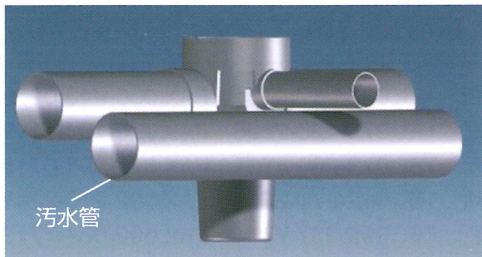

塩ビ製 雨水マス・雨水浸透マス

雨水マスφ150・200 シリーズ 雨水浸透マスφ150 シリーズ

雨水浸透イメージ
雨水を地中に還元します。

雨水マス特長

- 1 コンパクトな製品設計**
一般的な塩ビ雨水マスに比べ幅・奥行・高さ全てがコンパクト設計です。
- 2 主管と枝管の管頂合わせ設計** 90Y 100×50-150 / 90LX 100×50-150 / 45LX 100×50-150
汚水管との干渉幅が少なくなります。 主管の水位が高くなっても枝管からの雨水流入がスムーズです。

- 3 狭小地の施工に最適**

90Y 100-150は、一般的な製品よりも施工幅を削減できます。

一般品	238 mm
φ100	209 mm (-29 mm)
φ50	184 mm (-54 mm)

製品ラインアップ

雨水マス (TUM)

Φ150シリーズ10月発売開始

主管径 100 マス径 150	ストレート	90° 曲り	45° 曲り	90° 合流	左右 90° 合流	90° 曲り内外合流	45° 曲り内外合流
	TUM-ST 100-150	TUM-90L 100-150	TUM-45L 100-150	TUM-90Y 100 x 50-150 TUM-90Y 100-50	TUM-90WY 100-150	TUM-90LX 100 x 50-150	TUM-45LX 100 x 50-150
							
	商品コード 入数 設計価格 128562 2 4,800円	商品コード 入数 設計価格 128597 2 4,800円	商品コード 入数 設計価格 128589 2 4,800円	商品コード 入数 設計価格 128619 2 5,000円 128627	商品コード 入数 設計価格 128635 2 5,200円	商品コード 入数 設計価格 128651 2 4,800円	商品コード 入数 設計価格 128643 2 4,800円

Φ200シリーズ11月発売予定

主管径 100 マス径 200	ストレート	90° 曲り	45° 曲り	90° 合流	左右 90° 合流	90° 曲り内外合流
	TUM-ST 100-200	TUM-90L 100-200	TUM-45L 100-200	TUM-90Y 100-200	TUM-90WY 100-200	TUM-90LX 100 x 75-200
						
	商品コード 入数 設計価格 128660 2 5,900円	商品コード 入数 設計価格 128686 2 5,900円	商品コード 入数 設計価格 128678 2 5,900円	商品コード 入数 設計価格 128694 2 6,100円	商品コード 入数 設計価格 128708 2 6,300円	商品コード 入数 設計価格 128716 2 5,900円