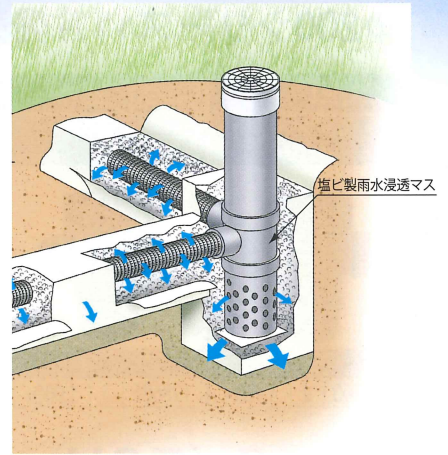

塩ビ製 雨水マス・雨水浸透マス

雨水マスφ150・200 シリーズ 雨水浸透マスφ150 シリーズ

雨水浸透イメージ
雨水を地中に還元します。

雨水マス特長

- 1 コンパクトな製品設計**
一般的な塩ビ雨水マスに比べ幅・奥行・高さ全てがコンパクト設計です。
- 2 主管と枝管の管頂合わせ設計** 90Y 100×50-150 / 90LX 100×50-150 / 45LX 100×50-150
汚水管との干渉幅が少なくなります。 主管の水位が高くなっても枝管からの雨水流入がスムーズです。

- 3 狭小地の施工に最適**

90Y 100-150は、一般的な製品よりも施工幅を削減できます。

一般品	238 mm
φ100	209 mm (-29 mm)
φ50	184 mm (-54 mm)

製品ラインアップ

雨水マス (TUM)

Φ150シリーズ10月発売開始

主管径 100 マス径 150	ストレート	90° 曲り	45° 曲り	90° 合流	左右 90° 合流	90° 曲り内外合流	45° 曲り内外合流
	TUM-ST 100-150	TUM-90L 100-150	TUM-45L 100-150	TUM-90Y 100 x 50-150 TUM-90Y 100-50	TUM-90WY 100-150	TUM-90LX 100 x 50-150	TUM-45LX 100 x 50-150
							
	商品コード 入数 設計価格 128562 2 4,800円	商品コード 入数 設計価格 128597 2 4,800円	商品コード 入数 設計価格 128589 2 4,800円	商品コード 入数 設計価格 128619 2 5,000円 128627	商品コード 入数 設計価格 128635 2 5,200円	商品コード 入数 設計価格 128651 2 4,800円	商品コード 入数 設計価格 128643 2 4,800円