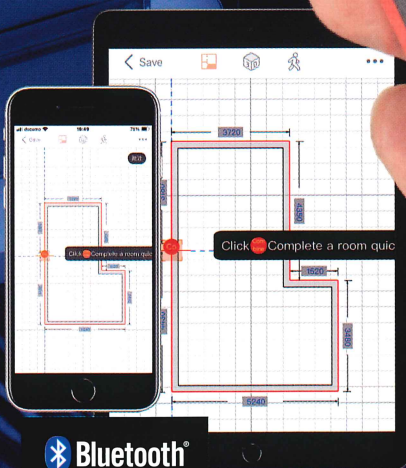

レーザー距離計 RX-DB50

測定範囲 **0.05~50m**

NEW

測定、記録、作図を素早くシンプルに。

距離測定

面積 / 壁面積測定

体積測定

ピタゴラス測定

加算・減算測定

本体 99 件記録保存

測定距離 50m 赤色レーザー

リチウムイオン電池内蔵

満充電時 約8000 回測定

iOS® 用無料アプリ連携

スマートデバイスで自動作図

詳しくはこちら▶

新発売

発売記念キャンペーン

距離測定 50m

精度 ±2.0mm

自己補正機能

面積・体積測定

加算・減算測定

ピタゴラス測定

- 0.05~50mまでの対象物との距離を0.001m(1mm)の分解能で計測。
- レーザーによる精密測定で±2.0mmの高精度で測定。(10m以内の測定時)

Bluetooth® 対応

iOS® 用無料アプリ連携

リチウムイオン電池内蔵

300個
限定*

RX-DB50 お買い上げのお客様に数量限定で 急速充電モバイルバッテリー5000

出張や旅行などの必須アイテム! 2台同時充電が可能な薄型タイプ

プレゼント!