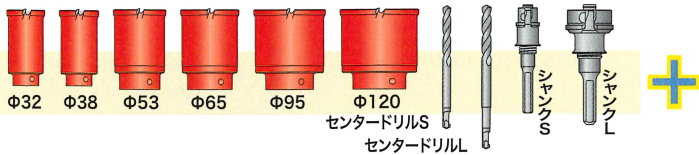

製品名	製品番号	口開き寸法 (mm)	全長 (mm)	標準価格 (¥)	特別価格 (¥)
たて型モーターレンチ	TMW-250	16~75	263	10,400	7,500
	TMW-400	38~88	403	15,100	11,000

三枚合せウォーターポンププライヤ

挟み込む構造のため、横のガタ付きが少ない点が特長です。
また、ハードに使っても、長期にわたりガタが発生しにくい構造です。

上下1点ずつの力点 ▲ と、さらに下部の支点 ▲ で支えることで、パイプやナット、関わらずガッツリ噛み入ります。喉え部は高周波焼き入れを施しており、滑りづらく、耐久性もあります。

製品名	製品番号	使用範囲 (mm)	全長 (mm)	標準価格 (¥)	特別価格 (¥)
三枚合せウォーターポンププライヤ	WP3-250	φ6 ~51 六角対辺 5.5~50	253	6,600	4,600
	WP3-300	φ9.5~71 六角対辺 9.0~71	316	8,250	5,700

※記載価格はすべて税抜きです

ミヤナガニュース!!

Ver.12

設備編

日頃のご愛顧に感謝して人気商品を超特価でご奉仕!設備工事のお役立ちセット満載!!

※コアについてはSDSセットもご用意しております。詳しくは当社営業担当者までお問い合わせ下さい。

複合ブリットコア 給排水セット

ステンレス板とコンパネ等の複合材の穴あけに!!
木質フロアOK!!

キッチンカウンター、システムバスボード等の重ね切り、
金属系サイディング、木質系・樹脂系の各種複合壁、プラマスに

品番:H3 キット定価(税抜) 126,500円を **特価 90,420円** (税込)
[税抜 82,200円]