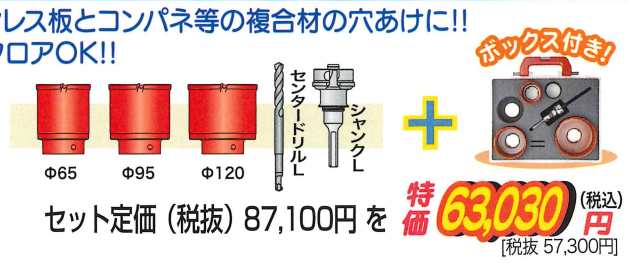

製品名	製品番号	使用範囲 (mm)	全長 (mm)	標準価格 (¥)	特別価格 (¥)
三枚合せウォーターポンププライヤ	WP3-250	φ6 ~51 六角対辺 5.5~50	253	6,600	4,600
	WP3-300	φ9.5~71 六角対辺 9.0~71	316	8,250	5,700

※記載価格はすべて税抜きです

ミヤナガニュース!!

Ver.12

設備編

日頃のご愛顧に感謝して人気商品を超特価でご奉仕!設備工事のお役立ちセット満載!!

※コアについてはSDSセットもご用意しております。詳しくは当社営業担当者までお問い合わせ下さい。

複合ブリットコア 給排水セット

ステンレス板とコンパネ等の複合材の穴あけに!!
木質フロアOK!!

キッチンカウンター、システムバスボード等の重ね切り、
金属系サイディング、木質系・樹脂系の各種複合壁、プラマスに

品番:H3 キット定価(税抜) 126,500円を **特価 90,420円** (税込)
[税抜 82,200円]

複合ブリットコア 給水セット 品番:H1

ステンレス板とコンパネ等の複合材の穴あけに!!
木質フロアOK!!

セット定価(税抜) 40,000円を **特価 28,600円** (税込)
[税抜 26,000円]

複合ブリットコア 排水セット 品番:PCHBOX1

ステンレス板とコンパネ等の複合材の穴あけに!!
木質フロアOK!!

セット定価(税抜) 87,100円を **特価 63,030円** (税込)
[税抜 57,300円]