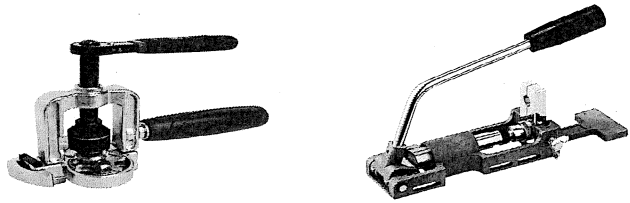

37 洗濯機排水トラップ

品番	品名	寸法	入数	価格	小計
MB44GUM	ガンコ	VP・VU50	10	3,200	32,000
MB44AWM	コンパクト型	VP・VU50	10	3,000	30,000
MB44JWM	のりなし	VP・VU50	10	3,600	36,000

※合計数量30個以上で組み替えを承ります。