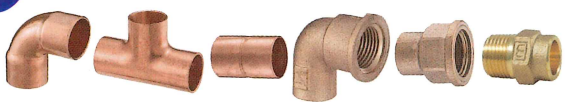

4 銅管継手

対象品番
T148
T149
T150
M148C
M150C
M154GS

品番	品名	寸法	入数	価格	小計
T148	銅管エルボ	15.88	-	220	-
T149	銅管チーズ	15.88	-	500	-
T150	銅管ソケット	15.88	-	210	-
M148C	銅管水栓エルボ	1/2×15.88	-	900	-

対象品番合計価格150,000円以上(5点以内)で組み替えを承ります。