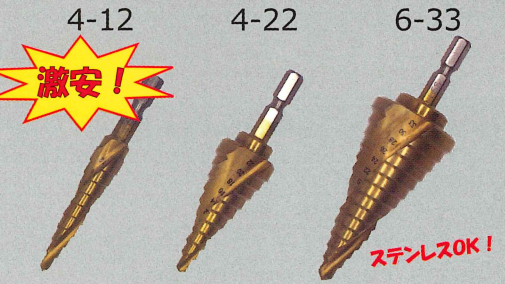

六角軸だけのご33セット

6-42

6050

定価 7,600円 定価 12,400円 定価 20,000円
展示会特価 3,800円 展示会特価 6,200円 展示会特価 9,800円

3本組 定価 40,000円

展示会特価 3本組 15,800円