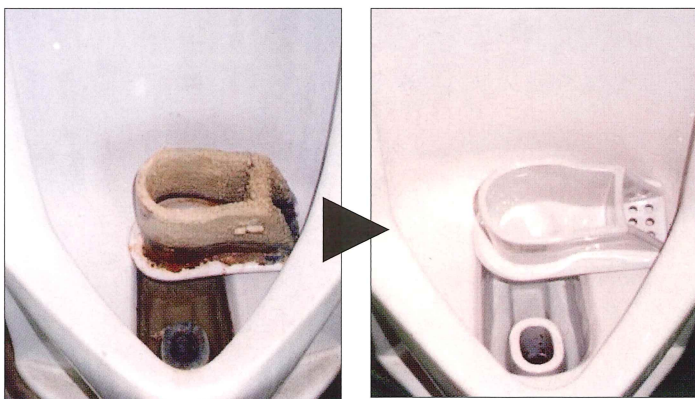

魚焼きグリル/洗浄と消臭

⑤尿石・エフロの強力洗浄剤

- ・臭いの原因『尿石』を強力溶解！
- ・タイルに付着した、頑固な『エフロ』除去にも最適！