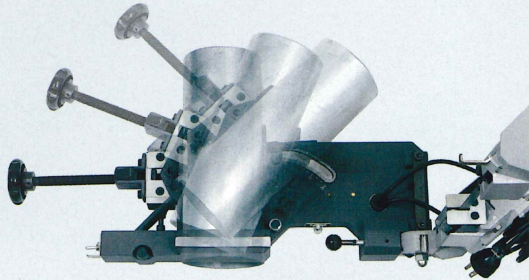

バンドソー ビーバー4 ACTIVE

4つの特長!!

Point
1

業界初! (※)

特許出願中

【新機構 ターンバイス】

バイス角度を工具レスで簡単切替

45° 角度切りは最大□50mmまでOK!