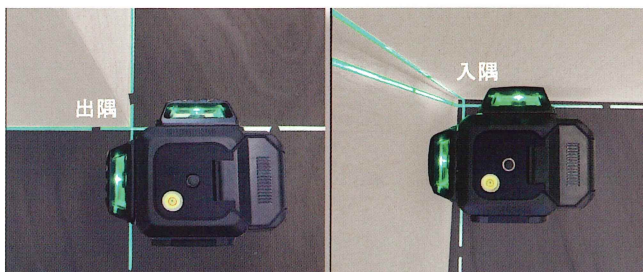

受光距離：約25m

【標準付属品】

- ① 昇降台
- ② 三脚台座
- ③ ベースプレート
- ④ 専用リチウムイオン充電電池×2個
- ⑤ 乾電池ホルダ
- ⑥ 専用 AC アダプター
- ⑦ USB ケーブル
- ⑧ ターゲット
- ⑨ 樹脂ケース
- ⑩ 取扱説明書

【スペシャル付属品】

- ⑪ 対応受光器 (GLR-8)
- ⑫ 受光器 専用バイス

使い方は
コチラ！

ラインの見にくい屋外や
明るい場所でも墨出し作業可能!!

■ 4種の照射モードが選択可能

フラッシュ (レーザーを高速点滅させて視認性を向上させるモード)

ブースト (超高輝度レーザーを10分間照射させる特別モード)

高輝度 (レーザーの明るさと連続使用時間を両立させたモード)

受光器 (受光器使用時、レーザーがぎらつく暗い現場など)

■ 動かない地墨 十字基準点

■ 超低空水平ライン照射

水平ラインは約8mmの低空で照射可能 (床に直接接地した場合)

■ 可動式ガラスカバー (レーザー欠け移動機能)

■ 傾斜照射モード

■ 出隅 0mm・入隅 約10mm 照射可能

■ 水平高さ合わせに便利な昇降台

■ 使用可能電源 4Ways

リチウムイオン充電電池
リチウムイオン充電電池×2本
標準装備
長時間作業もOK!

AC100V電源
付属のACアダプターで
100Vでの駆動も
可能

単3アルカリ乾電池
単3アルカリ乾電池×4本
でも駆動可能 (乾電池は別売)
充電を忘れたときも安心です