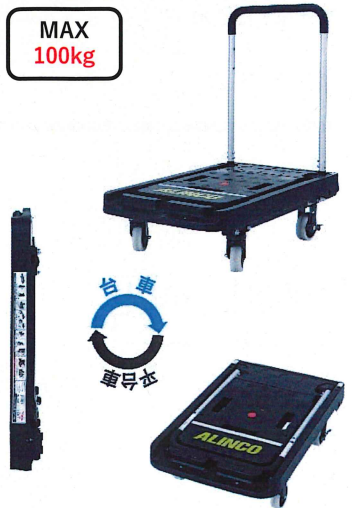

軽ワンボックスに
載せても大丈夫

ハイエースや
キャラバンの
中に積める

ツインキャリア 折りたたみ台車

MAX
100kg

キャスター収納
ブレーキ付き
平台車としても使用可能

MTW100 質量12.0kg

荷台寸法802×519mm

▼定価¥62,000

¥24,800

(税込¥27,280)

業界最軽量で強耐荷重モデル 専用脚立

MAX
130kg

幅広
55mm

PRW120BK

1,180m

PRW180BK