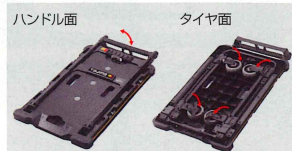

重量 約 5.3kg
 〈TB-TBOX〉
 希望小売価格 24,500円 (税込26,950円)

セフ台車 折りたたみ式 5 SET 3 SET

最大積載量 100kg 耐衝撃設計

- ハンドル背面部にセフホルダー機能搭載 (6個)
- ハンドルとタイヤが折りたためる省スペース設計の台車
- 荷物を高積みしても手を挟まないガード型ハンドル
- フットストッパー付き

ハンドルとタイヤが運動して折りたたみ可能