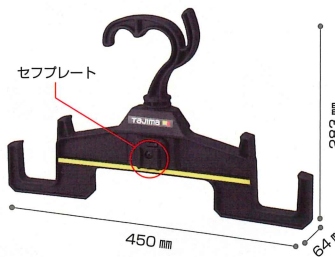

重量 約 3.3kg
 〈TB-TBAG〉
 希望小売価格 21,000円 (税込23,100円)

セフツールバスケット

最大積載量 50kg 耐衝撃設計

- 内・外側にセフホルダー機能搭載 (36個)
- ※持ち上げ用のハンドルは付いていません

重量 約 3.5kg
 〈TB-TBSK〉
 希望小売価格 14,800円 (税込16,280円)

ハーネス用 フック回転式セフハンガー

最大積載量 20kg 耐衝撃設計