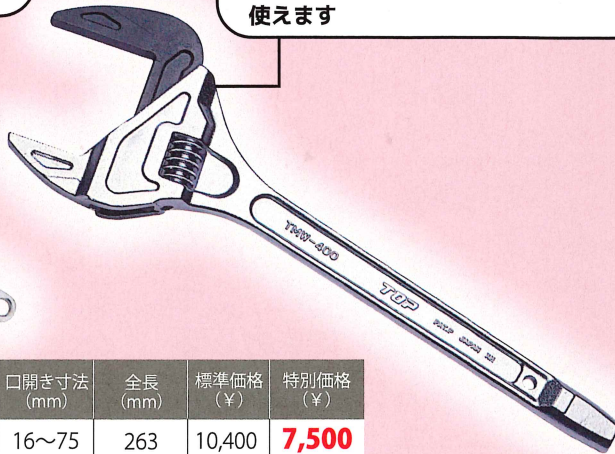

製品名	製品番号	口開き寸法 (mm)	全長 (mm)	標準価格 (¥)	特別価格 (¥)
たて型モーターレンチ	TMW-250	16~75	263	10,400	7,500
	TMW-400	38~88	403	15,100	11,000

三枚合せウォーターポンププライヤ

挟み込む構造のため、横のガタ付きが少ない点が特長です。
また、ハードに使っても、長期にわたりガタが発生しにくい構造です。

上下1点ずつの力点 ▲ と、さらに下部の支点 ▲ で支えることで、パイプやナット、関わらずガッツリ噛み入ります。喉え部は高周波焼き入れを施しており、滑りづらく、耐久性もあります。