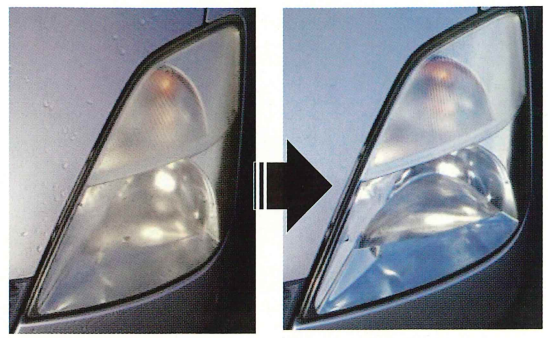

実演販売実施中!! 展示会だけの、お得なセットを!!

①ヘッドライト黄ばみ除去他

この『のぼり』が目印です(^^)