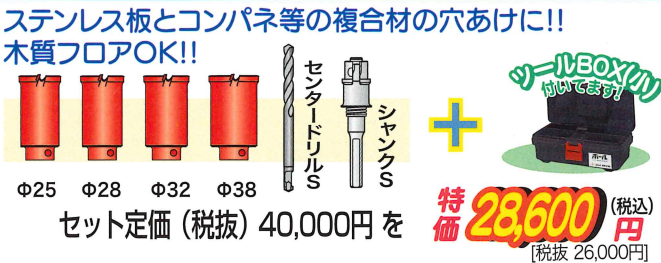

※コアについてはSDSセットもご用意しております。詳しくは当社営業担当者までお問い合わせ下さい。

複合ブリットコア 給排水セット

ステンレス板とコンパネ等の複合材の穴あけに!!
木質フロアOK!!

キッチンカウンター、システムバスボード等の重ね切り、
金属系サイディング、木質系・樹脂系の各種複合壁、プラマスに

品番:H3 キット定価(税抜) 126,500円を **特価 90,420円** (税込)
[税抜 82,200円]

複合ブリットコア 給水セット 品番:H1

ステンレス板とコンパネ等の複合材の穴あけに!!
木質フロアOK!!

セット定価(税抜) 40,000円を **特価 28,600円** (税込)
[税抜 26,000円]

複合ブリットコア 排水セット 品番:PCHBOX1

ステンレス板とコンパネ等の複合材の穴あけに!!
木質フロアOK!!

セット定価(税抜) 87,100円を **特価 63,030円** (税込)
[税抜 57,300円]