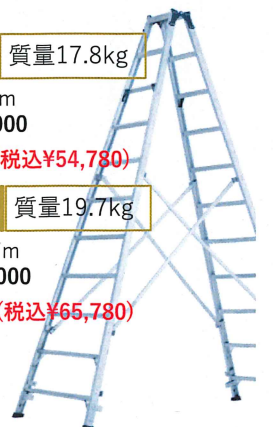

ワイドステップ・高耐久のプロユースモデル 専用脚立

MAX 100kg
幅広 60mm

MXB240F 質量11.6kg

天板高さ2.29m
▼定価¥83,000

¥29,800(税込¥32,780)

MXB270F 質量13.1kg

天板高さ2.59m
▼定価¥93,000

¥33,800(税込¥37,180)

MXB300F 質量14.9kg

天板高さ2.88m
▼定価¥110,000

¥39,800(税込¥43,780)

MXB330F 質量17.8kg

天板高さ3.18m
▼定価¥160,000

¥49,800(税込¥54,780)

MXB360F 質量19.7kg

天板高さ3.47m
▼定価¥180,000

¥59,800(税込¥65,780)