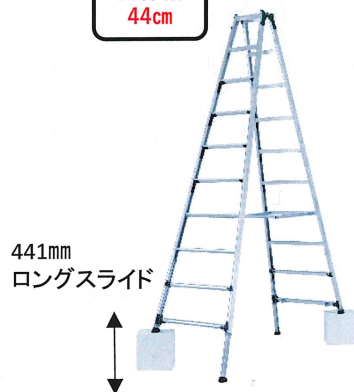

KUR180 質量6.5kg

天板高さ(m) : 1.70
はしご長さ(m) : 3.60
▼定価OPEN

¥15,800
(税込¥17,380)

KUR210 質量8.3kg

天板高さ(m) : 1.99
はしご長さ(m) : 4.22
▼定価OPEN

¥18,800
(税込¥20,680)

ワイドステップ・ロングスライドモデル 伸縮脚付専用脚立

MAX 100kg
幅広 60mm

脚伸縮 44cm

PRT240FX 質量13.4kg

天板高さ2.17~2.61m
▼定価¥85,000

¥36,800(税込¥40,480)

PRT270FX 質量15.1kg

天板高さ2.47~2.91m
▼定価¥95,000

¥39,800(税込¥43,780)

PRT300FX 質量18.7kg

天板高さ2.76~3.20m
▼定価¥120,000

¥47,800(税込¥52,580)

ワイドステップ・高耐久のプロユースモデル 専用脚立

MAX 100kg
幅広 60mm

MXB240F 質量11.6kg

天板高さ2.29m
▼定価¥83,000

¥29,800(税込¥32,780)

MXB270F 質量13.1kg