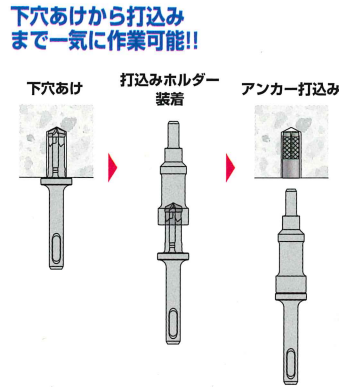

デルタゴン ストップビット

内部コーン 打込式アンカー用

SDS-plus

打込みホルダー装着時

ロングサイズ (ビット全長 166mm) 新発売!!

レギュラーサイズセット

●3030用 Φ12×30 品番: **DLSDSBST1203**

●3040用 Φ12.5×30 品番: **DLSDSBST1253**
定価(税抜)9,440円を **特価 6,050円** (税込)
[税抜 5,500円]