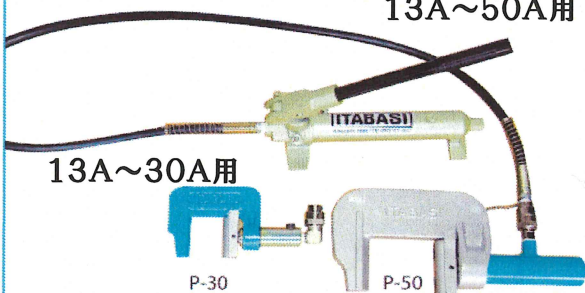

油圧パイプ圧着機 各種

13A~50A用

13A~30A用

P-30

P-50

P-30 初荷セール特価

94,000円(税抜)

P-50 初荷セール特価

104,000円(税抜)

ITABASI

板橋機械工業株式会社

ITABASI MACHINE INDUSTRY