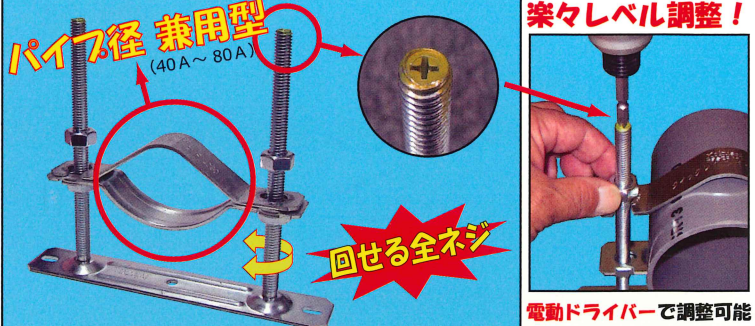

クイックフロアバンド

PAT 0050

パイプ径 兼用型
(40A~80A)

回せる全ネジ

楽々レベル調整!

電動ドライバーで調整可能

商品名・品番	対応パイプ径	全ネジ高さ	1ケース入数	定価	展示会特価
クイックフロアバンド QFB4080×150	40A~80A	150mm	50個	740円/個	420円/個
クイックフロアバンド QFB4080×230	40A~80A	230mm	50個	950円/個	570円/個