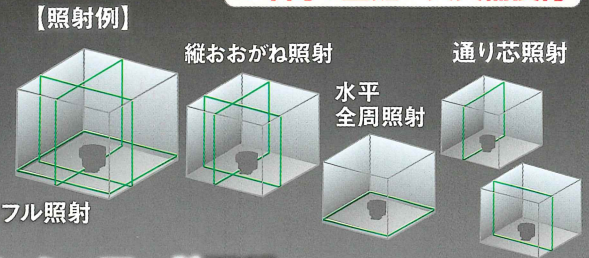

LASERMAN

高輝度フラッシュグリーンレーザー
円錐ミラー墨出し器

フラッシュモードを搭載!
ブーストモード

- 高輝度レーザー搭載
- 指示精度±1.5mm/7.5m
- 受光器標準装備
- 多彩な電源使用可能
- 傾斜照射モード搭載
- 1年間の盗難・火災補償付

- **フラッシュモード搭載**
- **超高輝度ラインを10分間照射可能**
(ブーストモード)
- **可動式ガラスカバー搭載**
- **水平ラインは約8mmの低空で照射可能**
(床に直接接地した場合)
- **出隅・入隅でも照射可能**
- **360°全方向フル照射!**
- **リチウムイオン充電電池2個付!!**