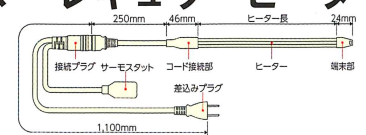

20 自動不凍コマ・レギュラーヒーター

品番	品名	寸法	価格
FD303A	自動不凍コマ	13	5,000
RHR	レギュラーヒーター(屋外用)	1M	3,600
RHR	レギュラーヒーター(屋外用)	2M	3,800
RHR	レギュラーヒーター(屋外用)	3M	4,300

FD303A,RHR 0.5M~30M合計価格42,000円以上(5点以内)で組み替えを承ります。