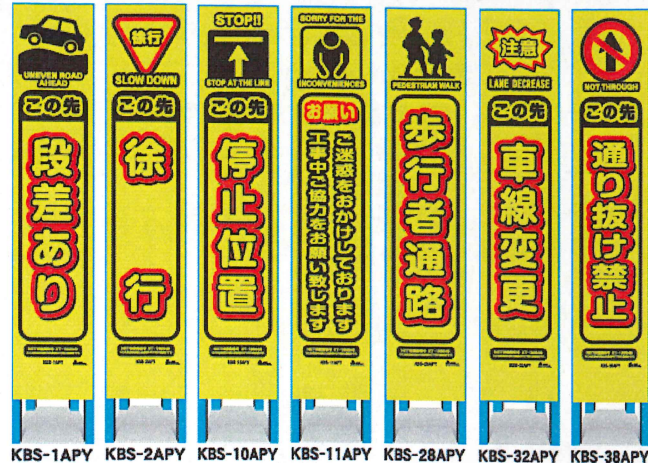

スリム看板・蛍光イエロープリズム反射

■ KBS→鉄枠付き
■ EKBS→鉄枠のみ

●鉄板製 ●W275×H1400mm(板面) ●下記は、ほんの一例です。

KBS-1APY KBS-2APY KBS-10APY KBS-11APY KBS-28APY KBS-32APY KBS-38APY

特別価格でご提供致します。ご相談下さい。