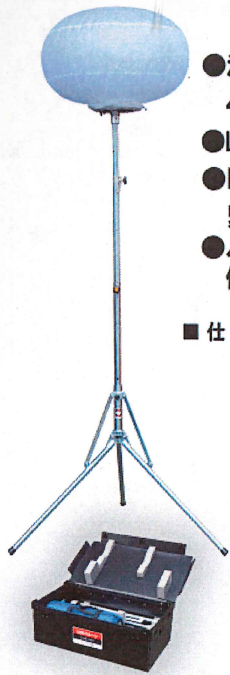

LEDバルーン

- ●消費電力260Wでメタルハライドランプ400W相当の明るさ。
- ●LED仕様で約40,000時間の長寿命。
- ●瞬時に点灯・再点灯可能な為、災害時や緊急時に最適。
- ●バルーンタイプなので全方向を明るく優しく照らします。

仕様

型式	KLF-100
電圧	100~240V(AC)
周波数	50/60Hz
消費電力	90W~260W
発光素子	白LED
調光機能	調光ボリューム
全光束	41,000lm(最大)
発光効率	158lm/W
環境温度	-10~40℃
湿度	95%RH以下
サイズ(作業時)	1416×1226×1491~3200mm
総質量	約22.5kg(収納ケース含む)

付属の収納ケースに全て収まります。

特価

(税別)