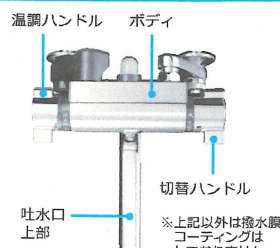

撥水膜コーティング 加工部

撥水パワーでおそうじスッキリ!

撥水膜コーティング加工が
水栓の水を弾く!

水を弾く撥水効果

特殊コーティング面

メッキ面

水栓素地

撥水パワーの特長

- ① おそうじがしやすく水栓の輝きが長持ちします。
- ② ボディや吐水口などに水アカや汚れが付着しにくくなっています。
- ③ 水アカや汚れが付いた場合、カンタンに拭き取りができます。

※ 水栓の拭きまわしは適度に行ってください。水アカ等が拭き取りにくくなる場合があります。
※ 自社試験/撥水膜コーティング効果: 3万回の拭き取り耐久テスト済みです。

撥水膜コーティング
あり

撥水パワーで水栓の水をはじきます。

サッとキレイに拭き取れ水アカが付着にくい

撥水膜コーティング
なし

水栓に水だまりや水の膜がでやすい。

水アカが残りやすい