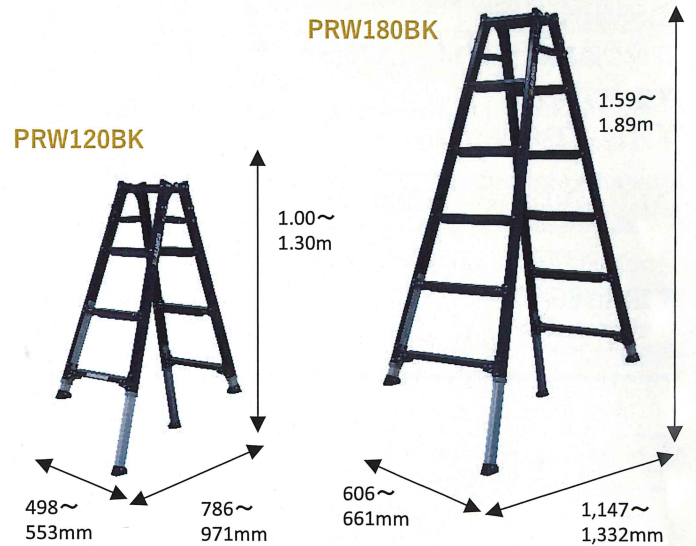

2025

—シカタ管材商会(株)—

ALINCO

—初荷セール!!!—

ブラックカラー脚伸縮 はしご兼用脚立

MAX 100kg
幅広 60mm
脚伸縮 30cm

PRW90BK 質量5.6kg

天板高さ(m) : 0.70~1.00
はしご長さ(m) : 1.51~2.15
▼定価¥48,000が!

¥15,800
(税込¥17,380)

PRW120BK 質量6.5kg

天板高さ(m) : 1.00~1.30
はしご長さ(m) : 2.13~2.77
▼定価¥52,000が!

¥17,800
(税込¥19,580)

PRW150BK 質量7.5kg

天板高さ(m) : 1.29~1.59
はしご長さ(m) : 2.75~3.38
▼定価¥62,000が!

¥20,800
(税込¥22,880)

PRW180BK 質量9.1kg

天板高さ(m) : 1.59~1.89
はしご長さ(m) : 3.36~4.00
▼定価¥70,000が!

¥25,800
(税込¥28,380)

PRW210BK 質量10.5kg

天板高さ(m) : 1.88~2.18
はしご長さ(m) : 3.98~4.62
▼定価¥81,000が!

¥29,800
(税込¥32,780)

ブラックカラー はしご兼用脚立

MAX 100kg
幅広 52mm

KUR 90 質量3.1kg