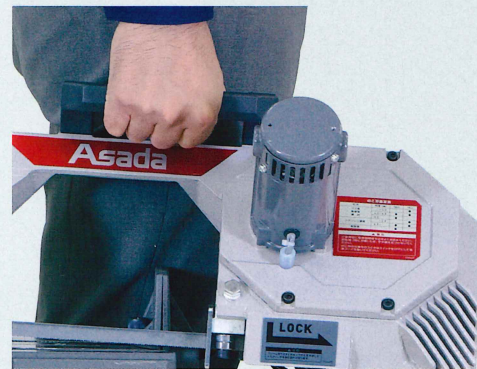

※2023年当社調べ

仕様

品名	バンドソービーバー4 ACTIVE	
コードNo.	BA400	
荷重方式	自重式	
切断能力	鋼管	90° : φ120mm (100A) / 45° : φ50mm (40A)
	角パイプ	90° : □100mm / 45° : □50mm
	丸棒 (軟鋼材)	90° : φ50mm / 45° : φ50mm
モータ	100V 240W	
大きさ (L×W×H)	600×250×290mm	
本体質量	16.5kg	
標準付属のこ刃	ハイス14山×1本 : コードNo.71151	

別販売品

・バンドソーパイプ受台4A用

コードNo.	BA900
大きさ (L×W×H)	250×180×90mm
質量	2.7kg
高さ	最高: 100mm/最低: 75mm
最大荷重	80kg
標準価格	13,000円

・ビーバー4A用のこ刃ハイス

山数	コードNo.	標準価格 (1本)	入数
14山	71151	4,200円	5本
18山	71152	4,200円	5本

お求めは下記の代理店へ...

Asada アサダ株式会社

本社 / 名古屋市北区上飯田西町3-60 TEL (052) 911-7165 E-mail: sales@asada.co.jp

支店 / 東京・名古屋・大阪 海外事業所 工場 公式SNS
営業所 / 札幌・仙台 さいたま・横浜 広島・福岡
タイ (バンコク) 台湾 (台北) ベトナム (ホーチミン) インド (ムンバイ) 中国 (上海) アメリカ (オレゴン州)
愛知県 (犬山市) 三重県 (松阪市) タイ (バンコク)

www.asada.co.jp

※このカタログの記載内容は2024年9月現在のものです。改良により予告なく仕様変更する場合がありますので、あらかじめご了承ください。カタログの価格には消費税は含まれておりません。カタログに掲載されている文章、写真、イラストの無断転載、複写、引用等はお断りします。

PRINTED IN JAPAN 240927A