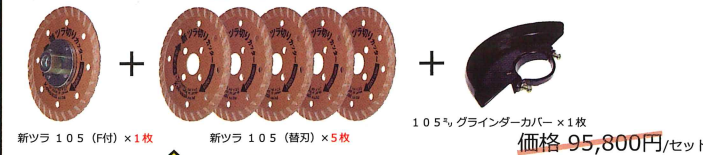

〔在庫処分セール〕ツラ切りタイヤ ダイヤモンドカッター

105 A セット (合計6枚+105^{mm} グラインダーカバー)

新ツラ 105 (F付) ×1枚 新ツラ 105 (磨刃) ×5枚 105^{mm} グラインダーカバー ×1枚
価格 95,800円/セット

処分特価 29,800円/セット