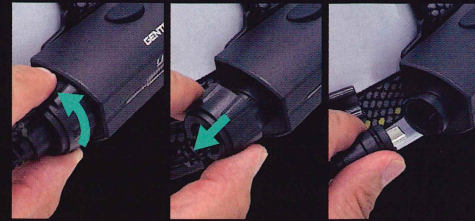

2 破損リスク最小限!

軽く回して引っ張るだけでケーブルを取り外せるから、摩擦や破損リスクが最小限に!

3 安全に持ち運べる!

剥き出しの充電電池と比べてバッテリーユニットに入っているから移動時も安心!

専用バッテリーユニット

USB Type-Cポート
(充電・ヘッド部接続兼用)

後部認識灯

バッテリーユニットロックレバー