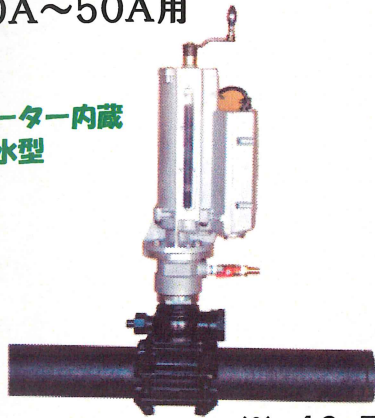

フロンティア

20A~50A用

モーター内蔵
防水型

左ネジ

※ 40・50mm 不断水分岐用にも対応

初荷セール特価

446,000円(税抜)

モルタル用・20~50mmセット