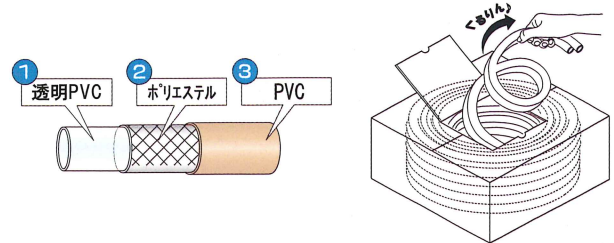

▲注意 挿入後、取り外して再利用は出来ません。

寸法	価格(組)
15	2,500

●材質: 本体/PPS、ナット/黄銅製
※M246SHP
M246SH-15×22×10(20)m
M246GH(W)、M246TH用

スマートホースプラス

M246SHP MB NEW

スマートホース「プラス」が新登場！

- 食品衛生法に適合しているため、安心・安全な追焚用ホースです。
- ケースに保管したまま、容易にホースを引き出せます。