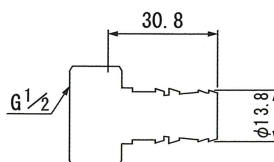

▲注意 挿入後、取り外して再利用は出来ません。

寸法	価格(組)
15	2,500

●材質: 本体/PPS、ナット/黄銅製
※M246SHP
M246SH-15×22×10(20)m
M246GH(W)、M246TH用

スマートホースプラス

M246SHP MB NEW

スマートホース「プラス」が新登場！

- 食品衛生法に適合しているため、安心・安全な追焚用ホースです。
- ケースに保管したまま、容易にホースを引き出せます。