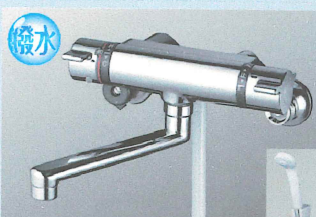

MIYAKO ミヤコ株式会社

当ホームページからMB製品の情報が満載の **eカタログ** をご覧頂けます。 ➡ <http://www.miyako-inc.jp>

KVK商品 初荷セール開催のお知らせ!!

撥水水栓

シングルシャワー付混合栓
KM5021TECHS
¥62,400 (税込¥68,640)

撥水膜コーティング 加工部

サーモスタット式シャワー
KF800THS
¥46,800 (税込¥51,480)