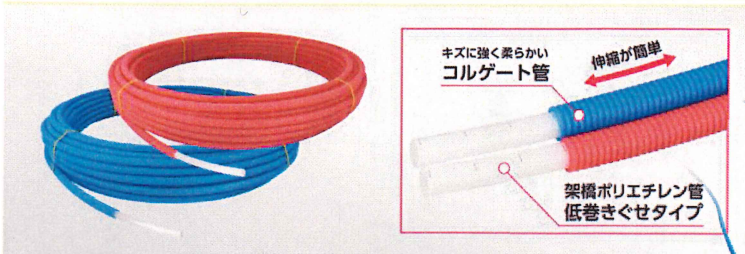

シカタ管材商会株式会社

2025年 初荷セール

セール期間：2024年12月21日～2月20日

コルゲート管付架橋ポリエチレン管 低巻きぐせタイプ
コルゲートイージーカポリ

GOOD DESIGN AWARD
2021年度受賞

この機会に是非！！
コルゲートイージーカポリ
をお試しください♪

新築戸建て・新築ア
パート・マンション・リ
フォーム工事など、
様々な現場でご使用
いただいています